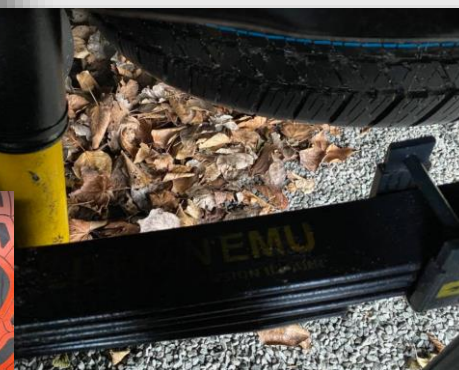

Hævningskit – 50mm

Komplet hævningskit med støddæmpere, spiralfjedre til for, bladfjedre til bag, samt alle beslag og fittings. Undervognens Hårdhed bestemmes udstyr og vægt. Denne undervogn er "Heavy duty" for, og "Medium" bag. Hæver undervognen 50mm.

TÜV godkendt
Monteringstid 8 timer

Varenummer
401 OMUHIL2021

Samlet pris
Kr. 21.403 ekskl. moms
inkl. montering

ADVENTURE
HILUX
AVANT EDITION