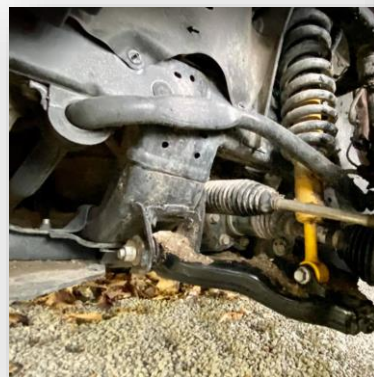

Hævningskit – 50mm

Komplet hævningskit med støddæmpere, spiralfjedre til for, bladfjedre til bag, samt alle beslag og fittings. Undervognens Hårdhed bestemmes udstyr og vægt. Denne undervogn er "Heavy duty" for, og "Medium" bag. Hæver undervognen 50mm.

TÜV godkendt
Monteringstid 8 timer

Varenummer
401 OMUHIL2021

Samlet pris
Kr. 21.403 ekskl. moms
inkl. montering

ADVENTURE
HILUX
AVANT EDITION