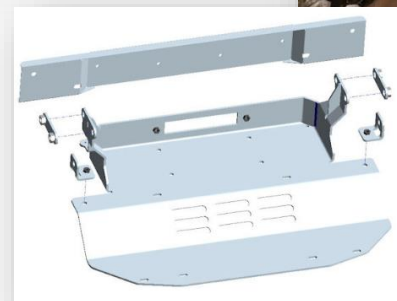

Elektronisk spil

Særdeles kraftigt 12v el-spil, med en trækraft på 3.600 kg. Med 27,4 meter wire er der rig mulighed for at hjælpe både dig selv og andre i terrænet. Den medfølgende fjernbetjening kan både bruges trådløs og kablet.

Spil, monteringsbeslag og kabelkit har hver sit varenummer. Se nedenfor.

IP68 vandtæt (30 min. Under vand)

Monteringstid 8 timer

Varenumre (alle bestilles)

401 103250

401 165830NW

401 SPILKIT

Samlet pris inkl. montering

Kr. 20.770 ekskl. moms

ADVENTURE
HILUX
AVANT EDITION