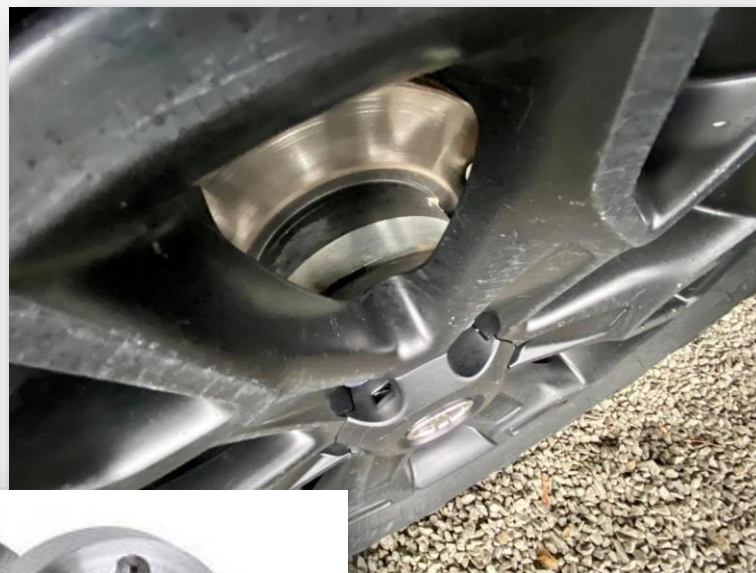

Leveres komplet med møtrikker.

TÜV godkendt.

Monteringstid 0,5 timer

Varenummer
401 SPV006J9

Samlet pris
Kr. 3.440 ekskl. moms
inkl. montering

ADVENTURE
HILUX
AVANT EDITION

Touch-betjeningspanel

Genialt kontrolpanel som giver dig mulighed for overvågning og betjening af en lang række funktioner og tilbehørsmoduler i din bil. Monteringsbeslaget kan valgfrit placeres hvor som helst i kabinen, eller enheden håndholdes. Betjeningspanelet sættes nemt på holderen, og fæstes med magneter.