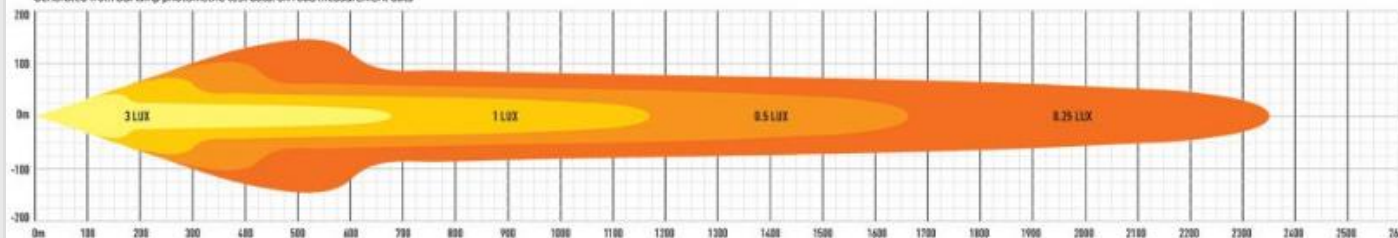

TRIPLE-R 24 ELITE (GEN 2)

Varenumre (alle bestilles)

401 SPF76PL

401 00R24G2ELB

401 1LHP300

Samlet pris

Kr. 12.423 ekskl. moms

inkl. montering

ADVENTURE
HILUX
AVANT EDITION