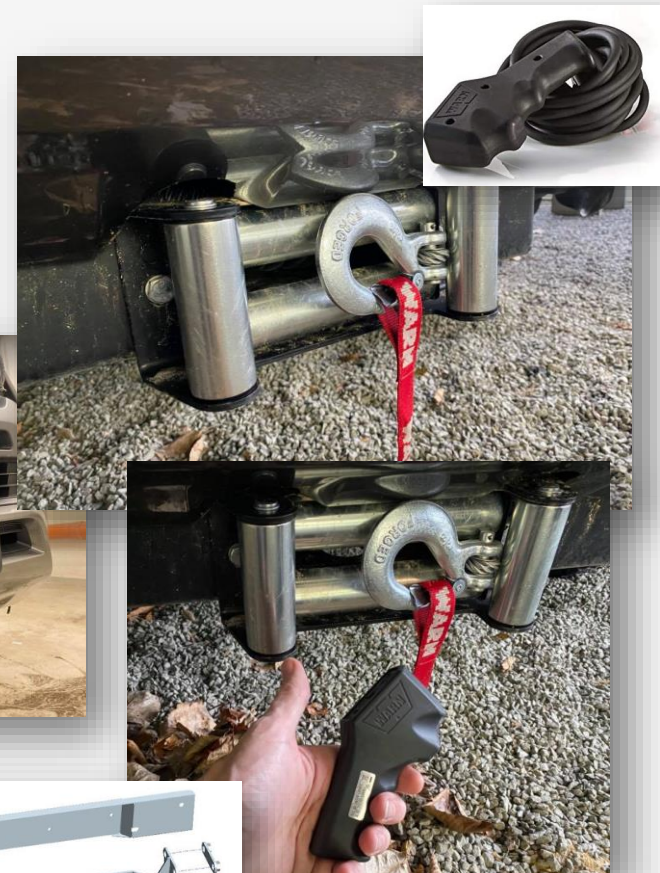

Elektronisk spil

Særdeles kraftigt 12v el-spil, med en trækraft på 3.600 kg. Med 27,4 meter wire er der rig mulighed for at hjælpe både dig selv og andre i terrænet. Den medfølgende fjernbetjening kan både bruges trådløs og kablet.

Spil, monteringsbeslag og kabelkit har hver sit varenummer. Se nedenfor.

IP68 vandtæt (30 min. Under vand)

Monteringstid 8 timer

Varenumre (alle bestilles)

401 103250

401 165830NW

401 SPILKIT

Samlet pris inkl. montering

Kr. 20.770 ekskl. moms

ADVENTURE
HILUX
AVANT EDITION