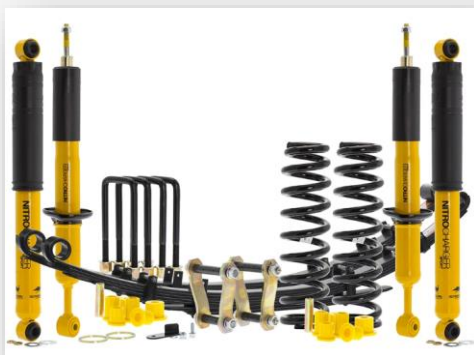

Monteringstid 4 timer

Varenummer
401 SS5019R

Samlet pris
Kr. 7.126 ekskl. moms
inkl. montering

ADVENTURE
HILUX
AVANT EDITION

Hævningskit – 50mm

Komplet hævningskit med støddæmpere, spiralfjedre til for, bladfjedre til bag, samt alle beslag og fittings. Undervognens Hårdhed bestemmes udstyr og vægt. Denne undervogn er "Heavy duty" for, og "Medium" bag. Hæver undervognen 50mm.

TÜV godkendt
Monteringstid 8 timer

Varenummer
401 OMUHIL2021

Samlet pris
Kr. 21.403 ekskl. moms
inkl. montering

ADVENTURE
HILUX
AVANT EDITION

Hjulspacer kit

Giver din HILUX er bredere og mere "aggressivt" look. Flytter alle fire hjul 30 mm længere ud mod skærmkanten.

Leveres komplet med møtrikker.

TÜV godkendt.

Monteringstid 0,5 timer

Varenummer
401 SPV006J9

Samlet pris
Kr. 3.440 ekskl. moms
inkl. montering

ADVENTURE
HILUX
AVANT EDITION

Touch-betjeningspanel

Genialt kontrolpanel som giver dig mulighed for overvågning og betjening af en lang række funktioner og tilbehørsmoduler i din bil. Monteringsbeslaget kan valgfrit placeres hvor som helst i kabinen, eller enheden håndholdes. Betjeningspanelet sættes nemt på holderen, og fæstes med magneter.