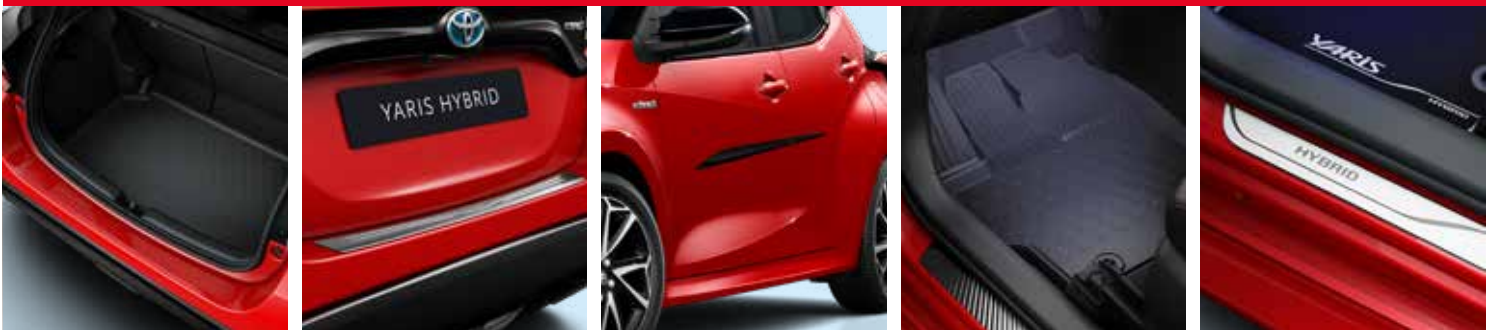

TILBEHØRSPAKKER

BESKYTTELSEPAKKE

- Bagagerumsbakke, højtliggende gulv
- Bagkofangerbeskyttelse, stål
- Sidebeskyttelselister, 5 døre
- Gummimåtter
- Trinlister med Hybridlogo

5.695 KR.

STYLINGPAKKE

- Frontliste, koralrød
- Spejldæksler, koralrød
- Bagliste, koralrød
- Sidelister, koralrød
- Stofmåtter, 520 g, koralrød