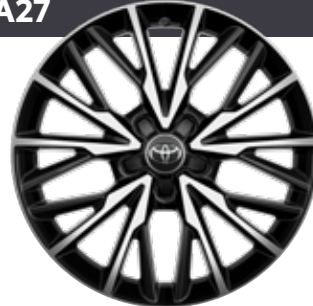

A25**17" ALUFÆLGE**

DESIGN: BLANK SORT
STR.: 215/55R17
VARENR: PW4570D007ZB

YARIS CROSS

A26**18" ALUFÆLG**

DESIGN: SILVER
STR.: 215/50R18
VARENR: PW4570D008ZC

A27**18" ALUFÆLG**

DESIGN: SLEBET SORT
STR.: 215/50R18
VARENR: PW45710000MB

A28**18" ALUFÆLG**

DESIGN: SILVER
STR.: 215/50R18
VARENR: PW45710000ZC

A29**18" ALUFÆLG**

DESIGN: SLEBET SORT
STR.: 215/50R18
VARENR: PW4570D008MB

C28 16" HJULKAPSLER TIL STÅLFÆLGE

DESIGN: SØLVGRÅ
VARENR: 42602 02410