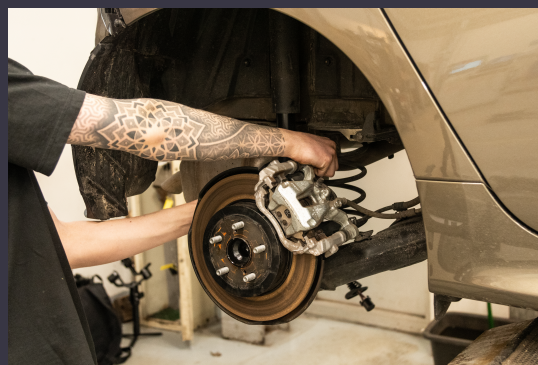

VI SØGER TEKNIKER TIL VORES VÆRKSTED I RIBE

Er du uddannet tekniker, og har du en høj faglighed?

Ønsker du at være en del af en spændende arbejdsplads med et stærkt brand og verdens bedste kunder og kollegaer? – Så er det dig vi søger!