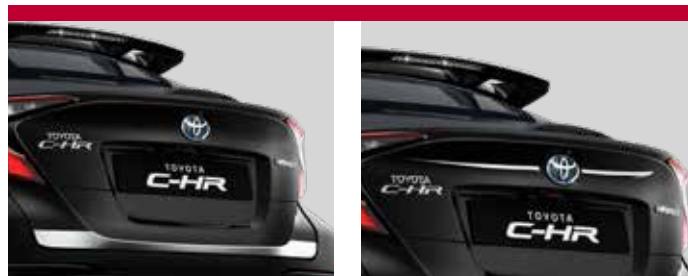

TILBEHØRSPAKKER

KROMPAKKE

- Kromliste nederst på bagklap
- Krom designliste ved tågelygter
- Kromliste sider
- Kromliste øverst på bagklap

6.595 KR.