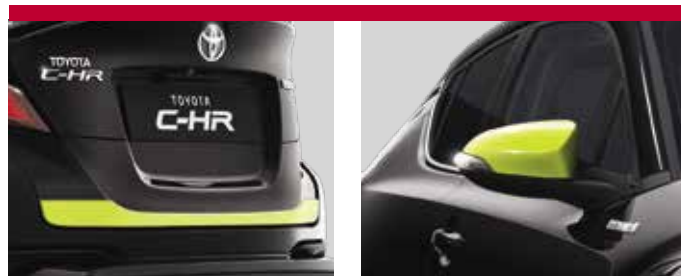

FARVEPAKKE

- Designliste nederst på bagklap
- Designliste ved tågelygter
- Designlister nederst på dørerne
- Design kapper på sidespejle

6.395 KR.